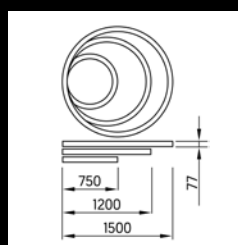

GIRO

Détails de la gamme

Type de montage
Montage au plafond ou en suspension
Flux lumineux du luminaire
7'700 - 20'400 lm
Température de couleur
3'000 K, 4'000 K et Tunable White*
Rendu des couleurs
Ra ≥80
Diamètre
Ø 750, 1'200 und 1'500 mm
Couleur
Blanc, Argent, Noir, Aluminium brut poncé ou Poli miroir
Contrôle de l'éclairage
DALI2 ou Casambi*

*Pour les projets sur demande