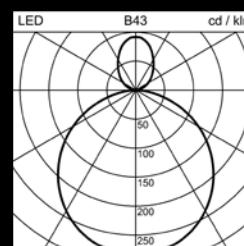

GIRO

Détails de la gamme

Type de montage
Montage au plafond ou en suspension
Flux lumineux du luminaire
7'700 - 20'400 lm
Température de couleur
3'000 K, 4'000 K et Tunable White*
Rendu des couleurs
Ra ≥80
Diamètre
Ø 750, 1'200 und 1'500 mm
Couleur
Blanc, Argent, Noir, Aluminium brut poncé ou Poli miroir
Contrôle de l'éclairage
DALI2 ou Casambi*

*Pour les projets sur demande