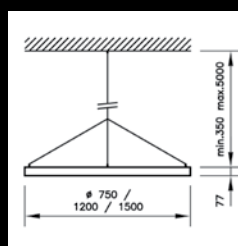

GIRO

Détails de la gamme

Type de montage
Montage au plafond ou en suspension
Flux lumineux du luminaire
7'700 - 20'400 lm
Température de couleur
3'000 K, 4'000 K et Tunable White*
Rendu des couleurs
Ra ≥80
Diamètre
Ø 750, 1'200 und 1'500 mm
Couleur
Blanc, Argent, Noir, Aluminium brut poncé ou Poli miroir
Contrôle de l'éclairage
DALI2 ou Casambi*

*Pour les projets sur demande