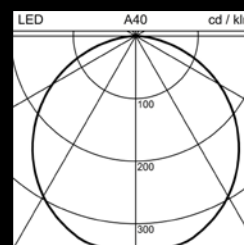

GIRO

Détails de la gamme

Type de montage
Montage au plafond ou en suspension
Flux lumineux du luminaire
7'700 - 20'400 lm
Température de couleur
3'000 K, 4'000 K et Tunable White*
Rendu des couleurs
Ra ≥80
Diamètre
Ø 750, 1'200 und 1'500 mm
Couleur
Blanc, Argent, Noir, Aluminium brut poncé ou Poli miroir
Contrôle de l'éclairage
DALI2 ou Casambi*

*Pour les projets sur demande