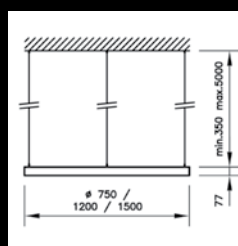

GIRO

Détails de la gamme

Type de montage
Montage au plafond ou en suspension
Flux lumineux du luminaire
7'700 - 20'400 lm
Température de couleur
3'000 K, 4'000 K et Tunable White*
Rendu des couleurs
Ra ≥80
Diamètre
Ø 750, 1'200 und 1'500 mm
Couleur
Blanc, Argent, Noir, Aluminium brut poncé ou Poli miroir
Contrôle de l'éclairage
DALI2 ou Casambi*

*Pour les projets sur demande