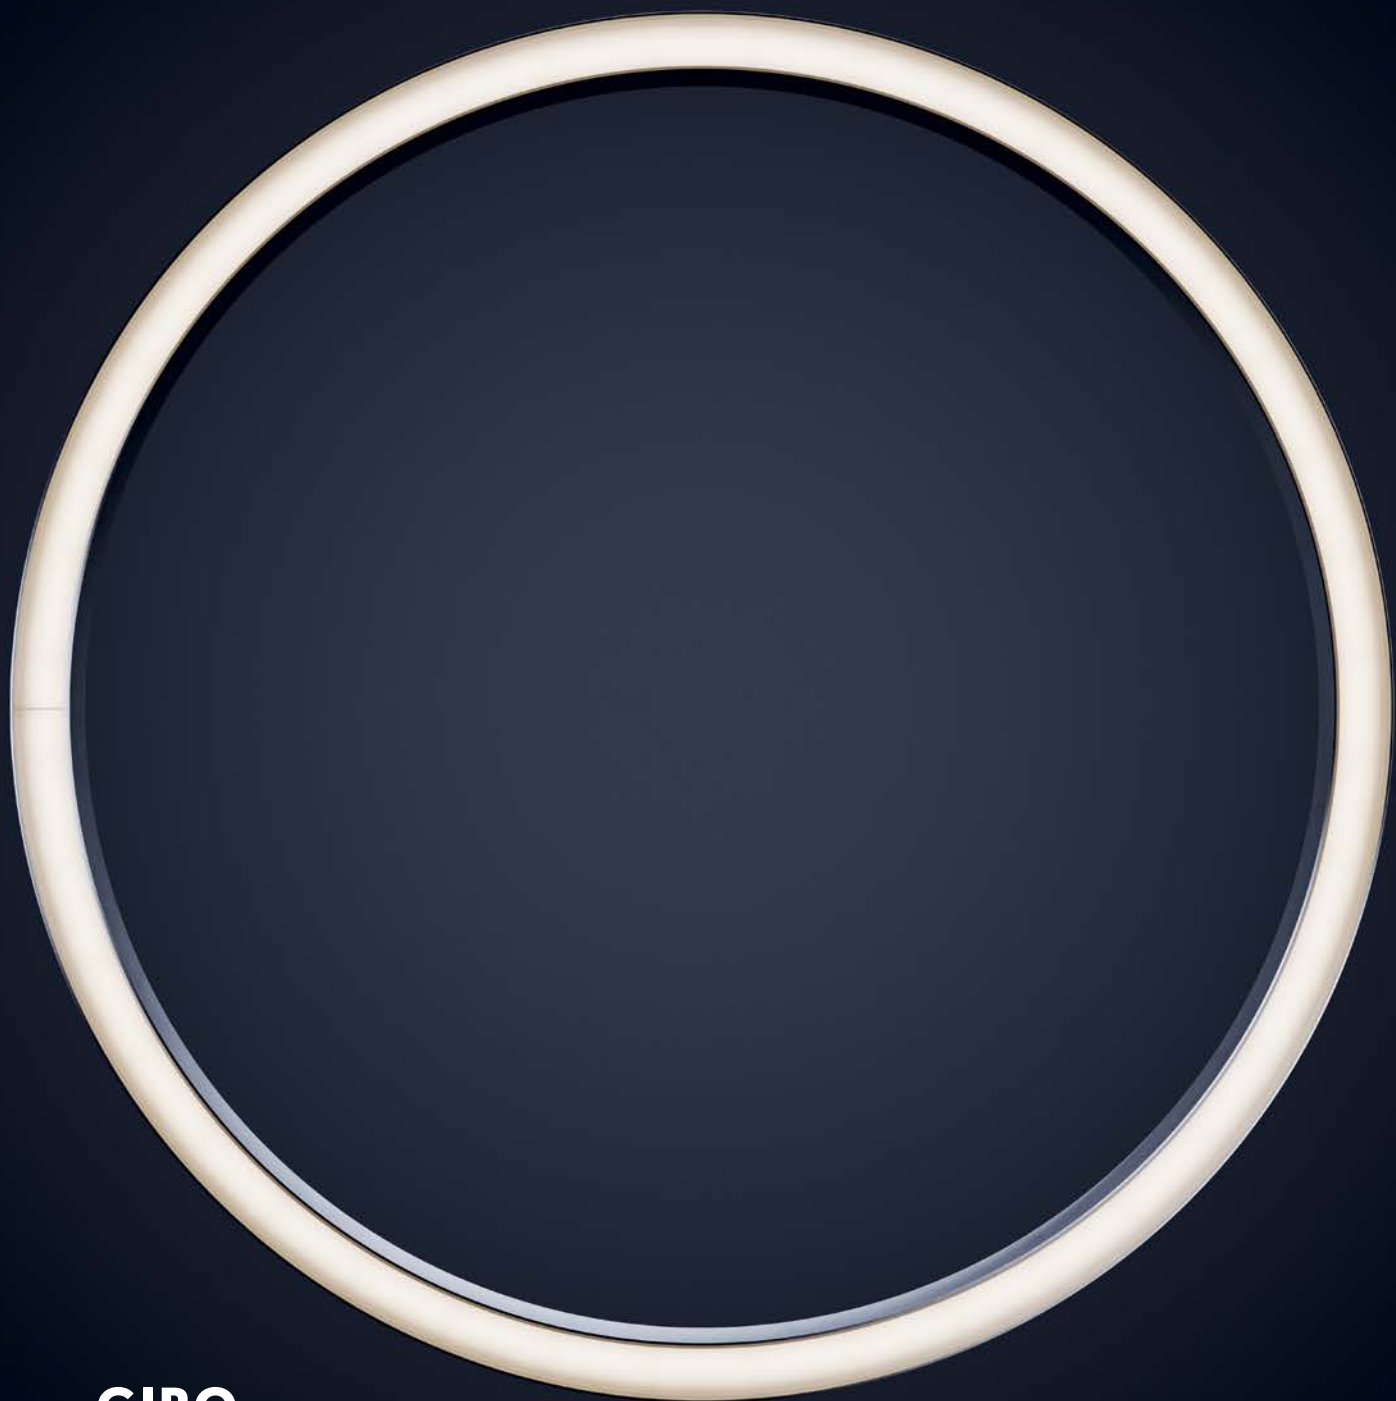

 **REGENT**
LIGHTING

GIRO
Circular Elegance

PEOPLE LIGHT OUR WAY

GIRO

Élégant, innovant, parfait.

Avec son élégance remarquable, le luminaire annulaire **GIRO** s'intègre parfaitement dans le design clair et sobre de Regent et étonne par son cercle lumineux ininterrompu.

L'aluminium courbé de haute qualité, travaillé avec précision jusque dans les moindres détails, forme un cadre et un support au design impressionnant. Le diffuseur fabriqué à partir d'un profilé extrudé rond permet non seulement d'obtenir une image lumineuse ininterrompue et sans perturbation, mais il est également fabriqué de manière à préserver les ressources.

Le diffuseur étiré à 360° d'un seul tenant permet d'obtenir l'élégance d'une lumière sans interruption tout en ménageant les ressources.

La diversité parfaite

Le luminaire annulaire **GIRO** est disponible dans les dimensions 750, 1200 et 1500 mm, ainsi que dans les couleurs noir, blanc, argent, en aluminium brut brossé ou poli miroir. Pour les projets, il existe en outre la couleur de lumière Tunable-White, ainsi que des variantes de boîtier dans une couleur au choix.

read the full story:

GIRO

Détails de la gamme

Type de montage
Montage au plafond ou en suspension
Flux lumineux du luminaire
7'700 - 20'400 lm
Température de couleur
3'000 K, 4'000 K et Tunable White*
Rendu des couleurs
Ra ≥80
Diamètre
Ø 750, 1'200 und 1'500 mm
Couleur
Blanc, Argent, Noir, Aluminium brut poncé ou Poli miroir
Contrôle de l'éclairage
DALI2 ou Casambi*